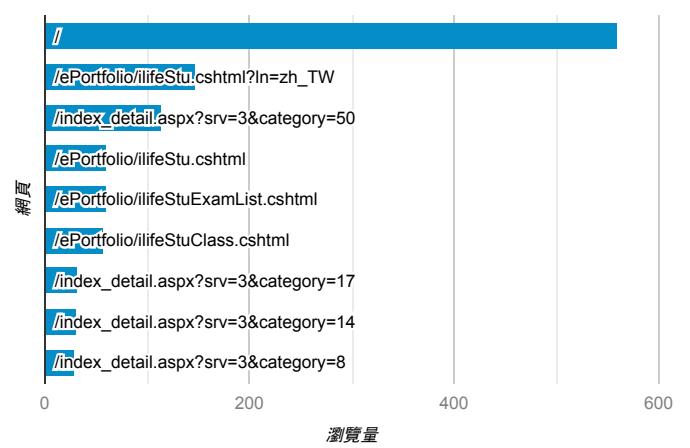

報表03_內容

2019年6月17日 - 2019年6月23日

所有使用者
100.00% 個工作階段

網頁載入平均需時 (秒)

瀏覽量 (依網頁分組)

網頁載入平均需時 (秒)和瀏覽量 (依 網頁 分組)

網頁	平均網頁載入時間 (秒)	瀏覽量
/index_detail_share.cshtml?id=baa8b6e127ee9c44	11.70	1
/index_detail_share.aspx?id=0857AE920B259F8E	6.63	2
/index_detail.cshtml?srv=3&category=14	3.40	11
/index_detail.aspx?srv=3&category=10	3.32	6
/tkustudentlink.aspx	3.18	27
/indexv2.aspx	2.93	2
/index_detail.aspx?srv=3&category=50	2.88	114
/index_detail_share.aspx?id=67BF3028DE8856F9	2.74	3
/index_detail.aspx?srv=3&category=12	2.71	7
/index_detail_share.aspx?id=F5816E5A3866D83E	1.74	1

造訪和新造訪率 (依 關鍵字 分組)

關鍵字	工作階段	新工作階段百分比
(not provided)	606	85.15%
(not set)	1	100.00%

網頁載入平均需時 (秒) (依瀏覽器分組)

瀏覽器	平均網頁載入時間 (秒)
Firefox	11.70
Chrome	2.53